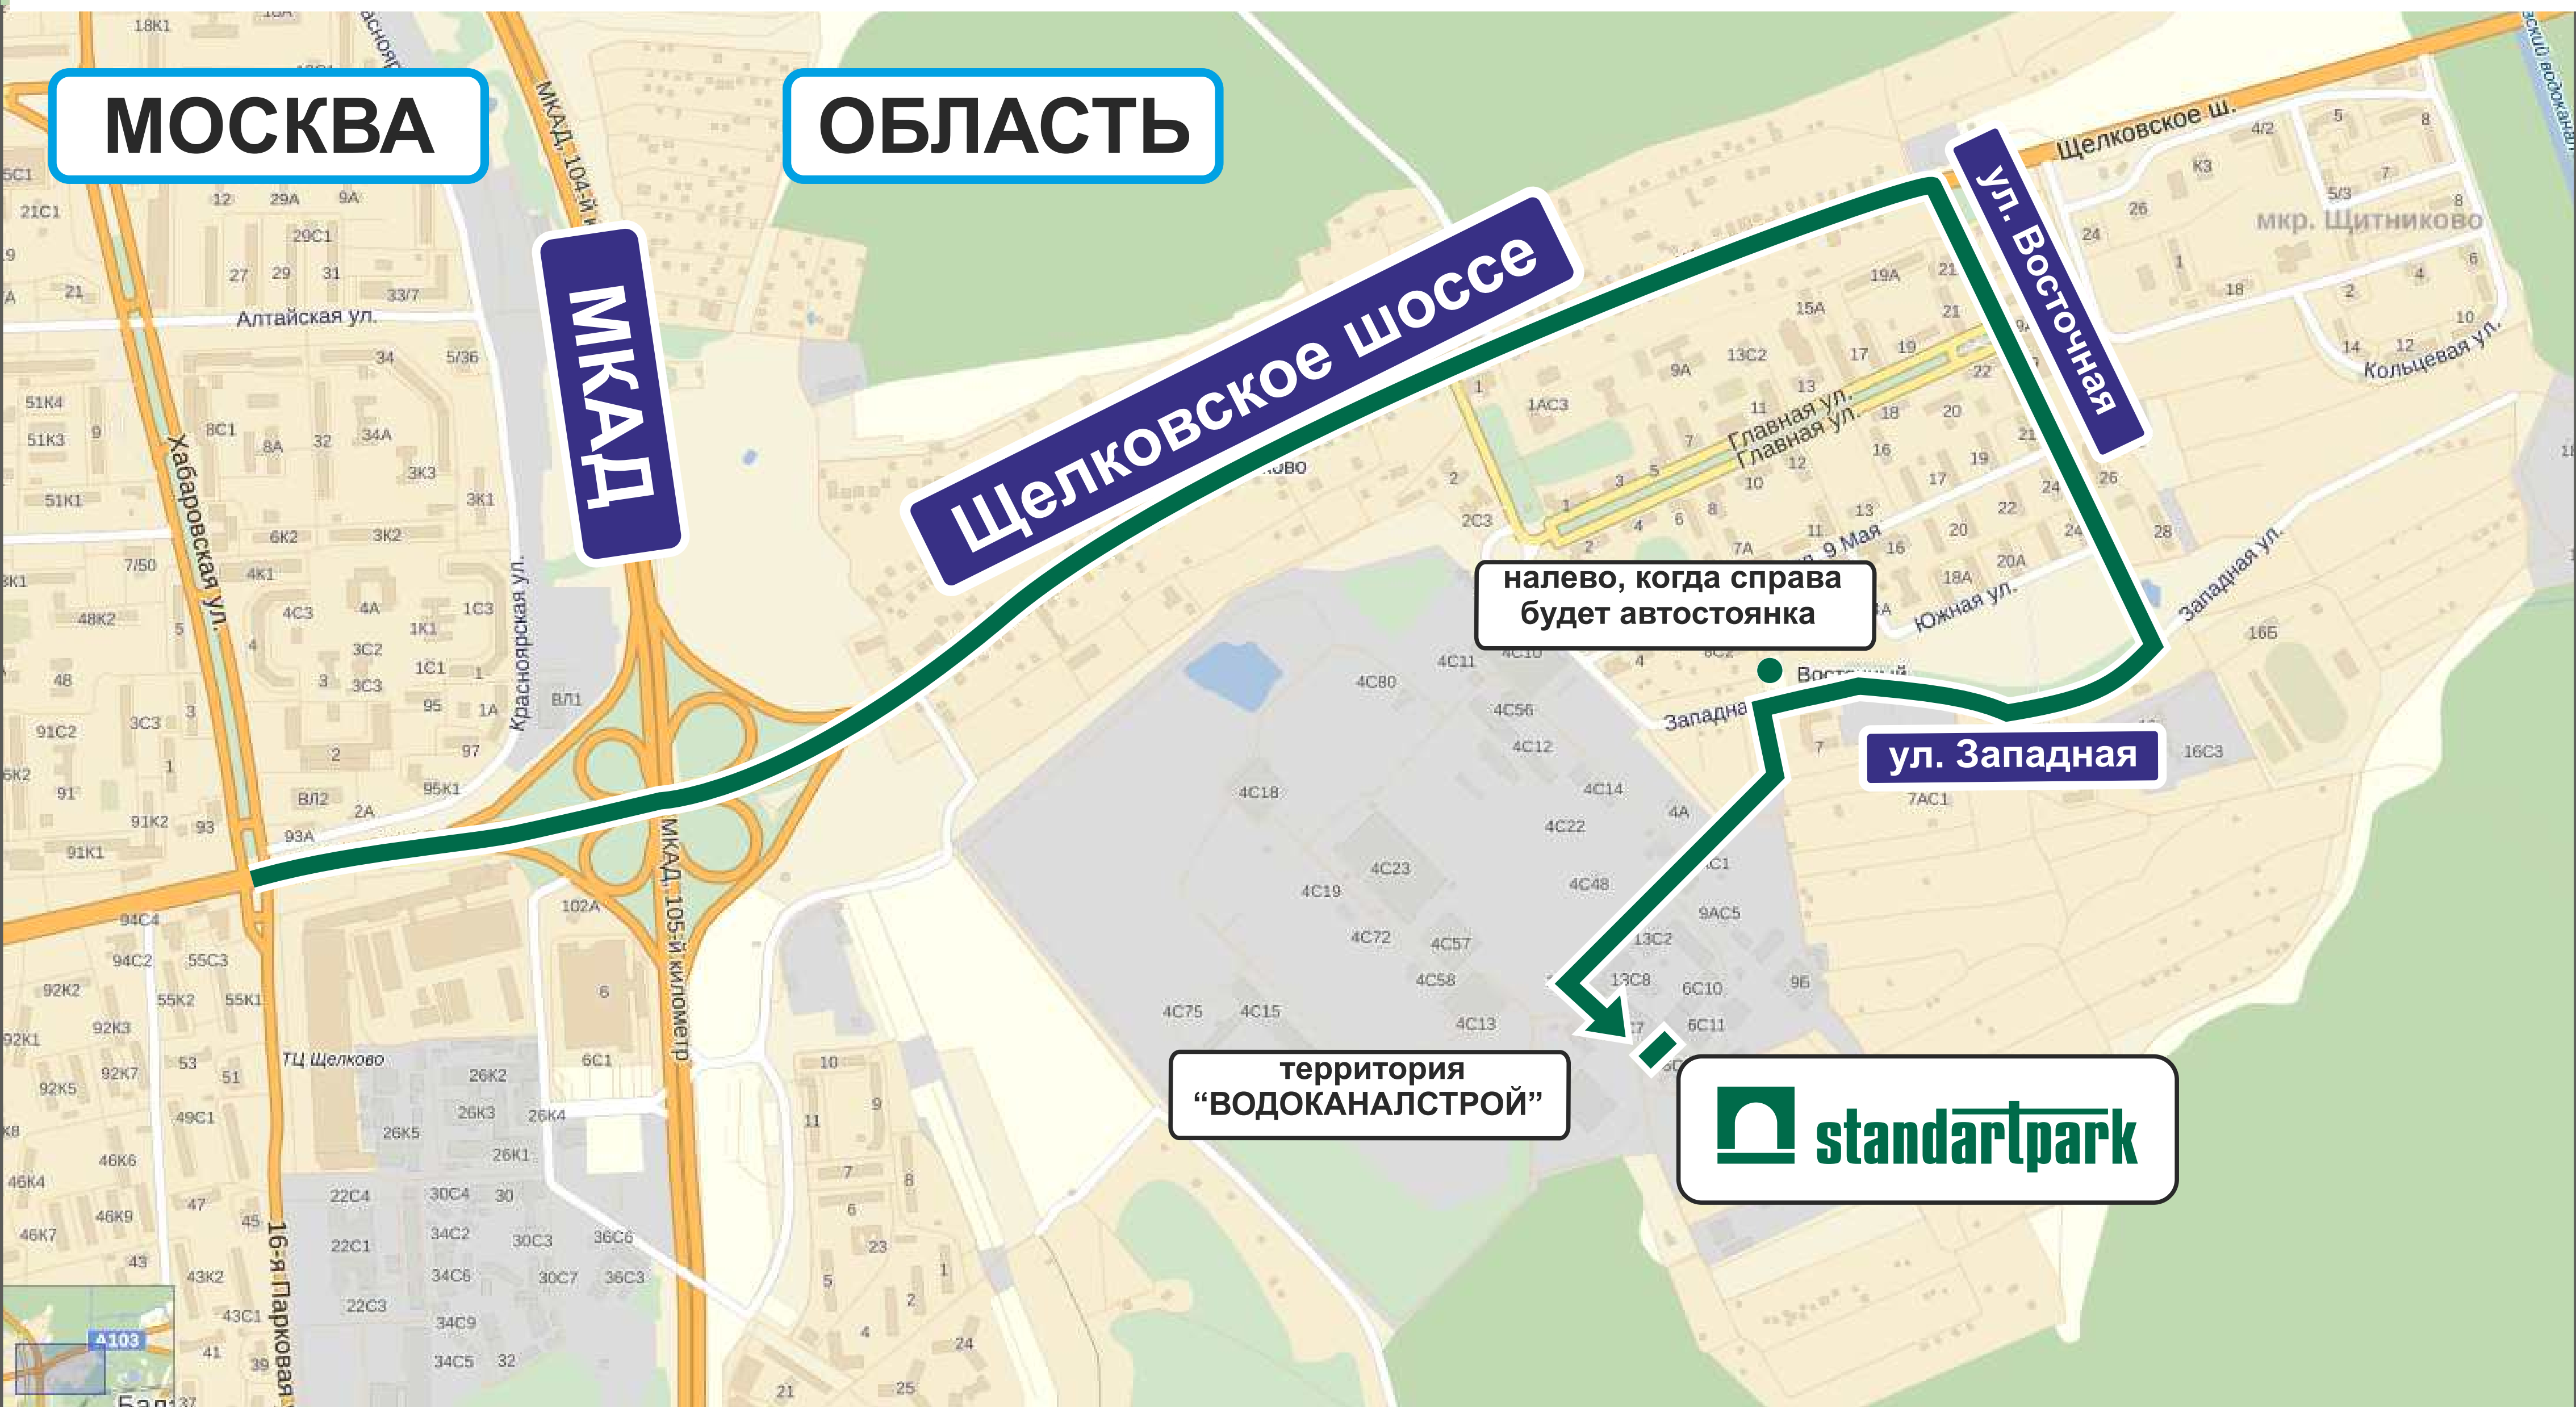

# ОФИС И СКЛАД

График работы:  
Пн-Пт с 09:00 до 18:00

г. Москва, пос. Восточный, ул. Западная, д. 6, стр. 18, +7 (925) 391-06-19  
Координаты офиса: широта 55° 81.046, долгота 37° 86.294