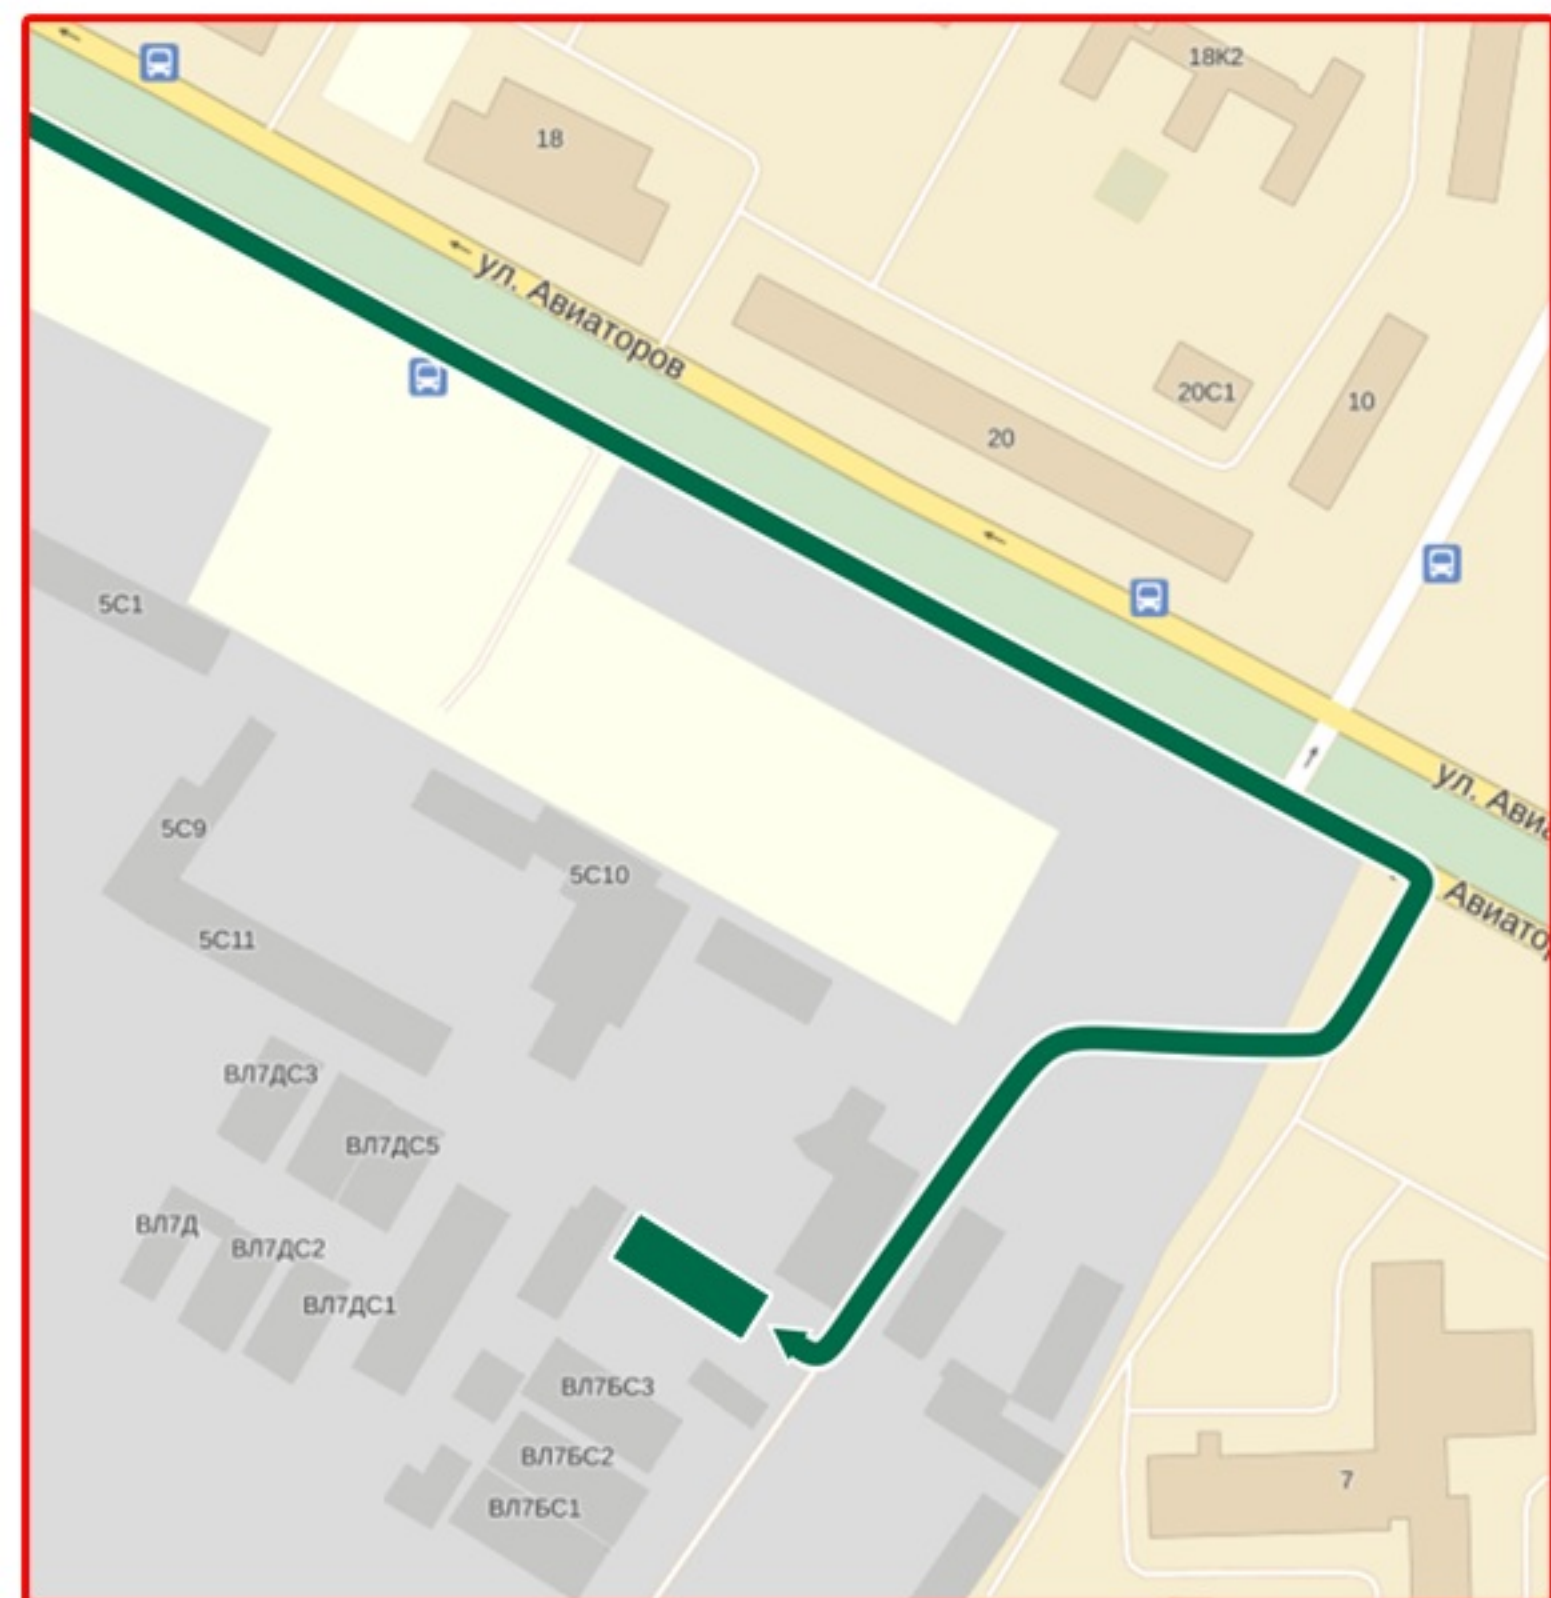

ОФИС И СКЛАД

График работы:
Пн-Пт с 09:00 до 18:00

Офис (А): г. Москва, ул. Дорогобужская, 14 (проходная завода "Мосточлегмаш"), корпус 6Г
Склад (Б): г. Москва, ул. Авиаторов, владение 76 (5 км от МКАД - заезд с Боровского шоссе, 10 км от МКАД - заезд с Киевского шоссе)