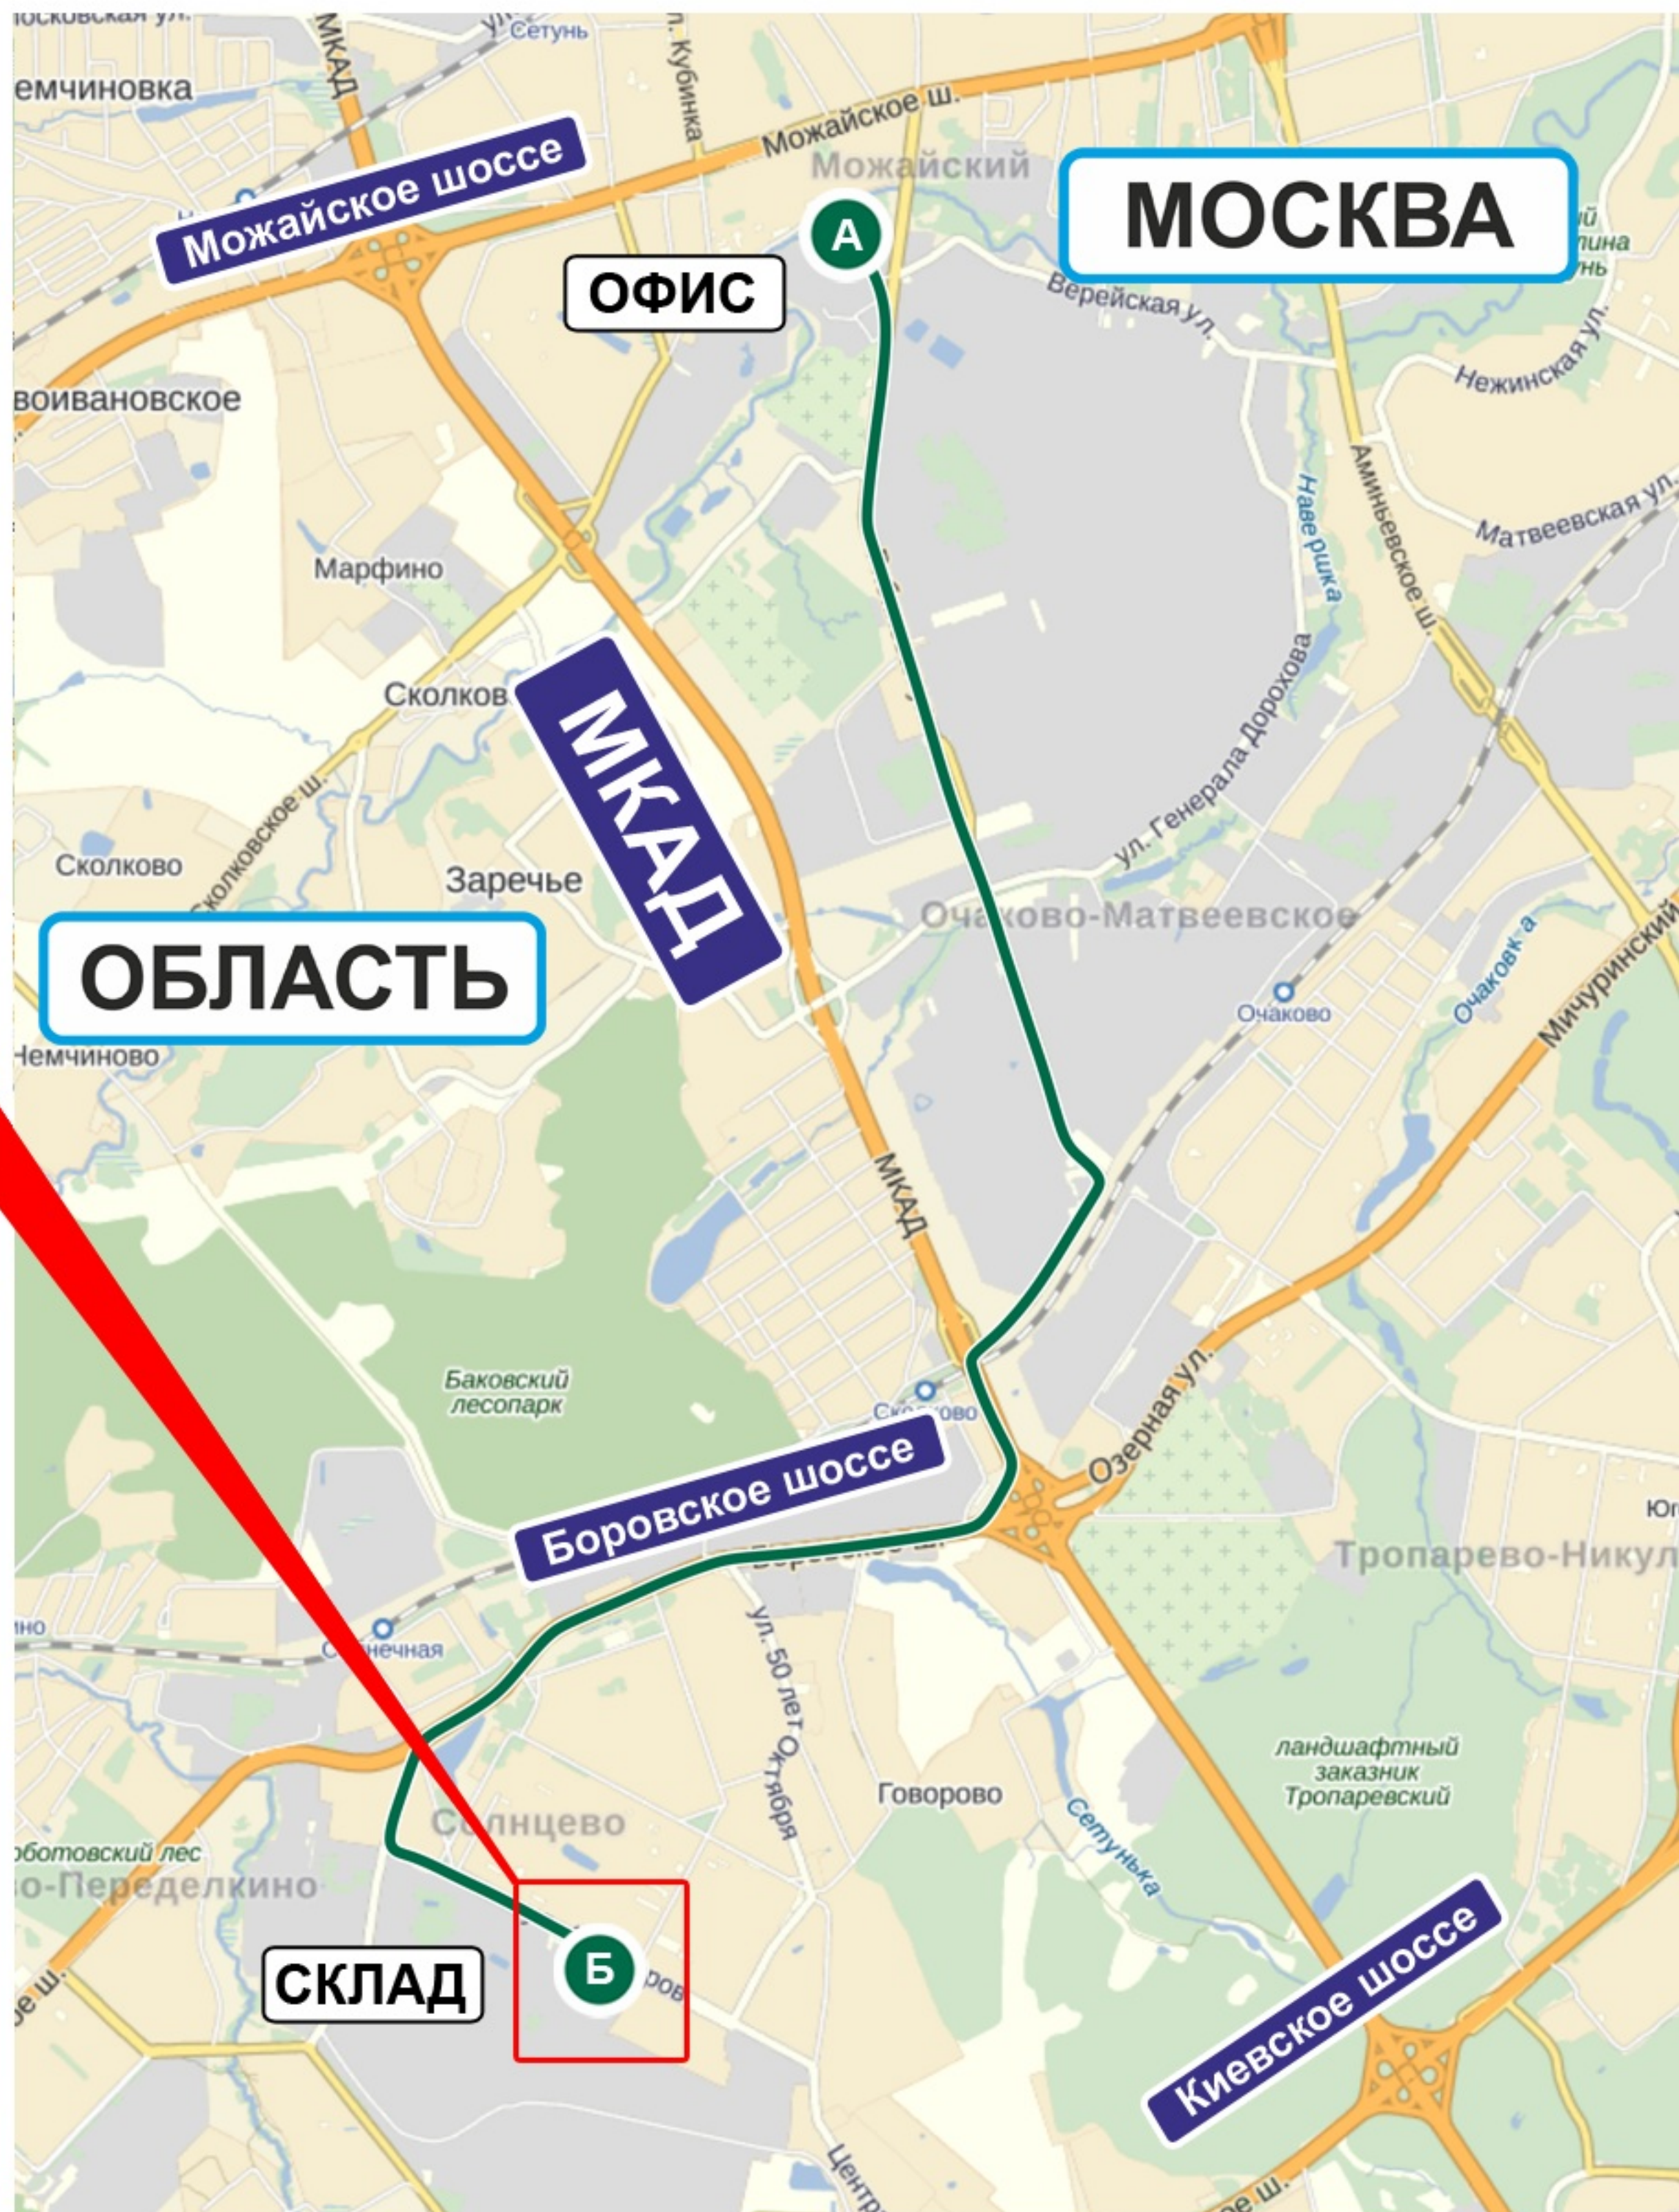

ОФИС И СКЛАД

График работы:
Пн-Пт с 09:00 до 18:00

Офис (А): г. Москва, ул. Дорогобужская, 14 (проходная завода "Мосточлегмаш"), корпус 6Г
Склад (Б): г. Москва, ул. Авиаторов, владение 76 (5 км от МКАД - заезд с Боровского шоссе, 10 км от МКАД - заезд с Киевского шоссе)